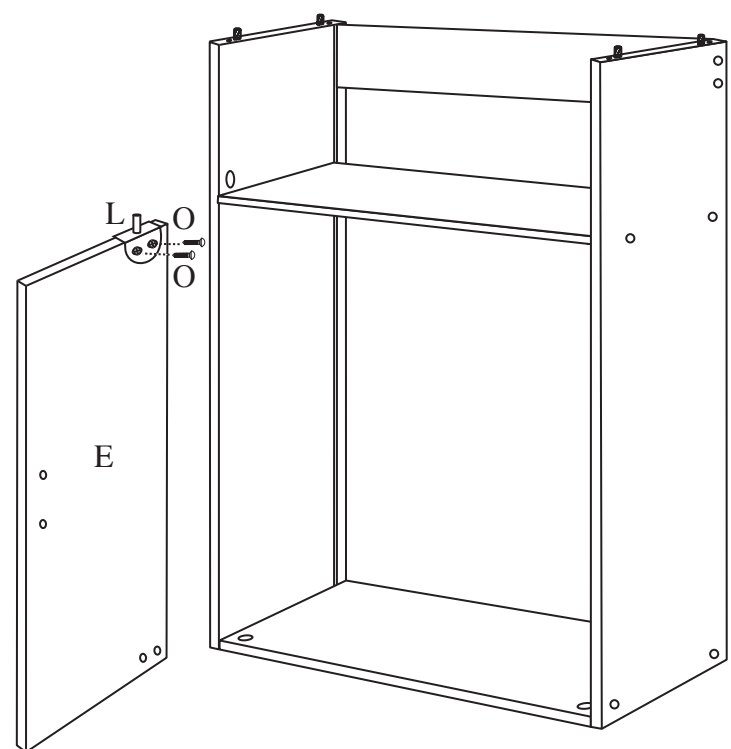

www.exo-terra.com

Terrarium Cabinet

EXTRA LARGE

Instruction Manual
Mode d'emploi
Gebrauchsanleitung
Manual de Instrucciones
Manuale delle istruzioni
Gebruiksaanwijzing

ART. # PT-2631

1

2

3

4

5

6

Repeat steps for other door

www.exo-terra.com